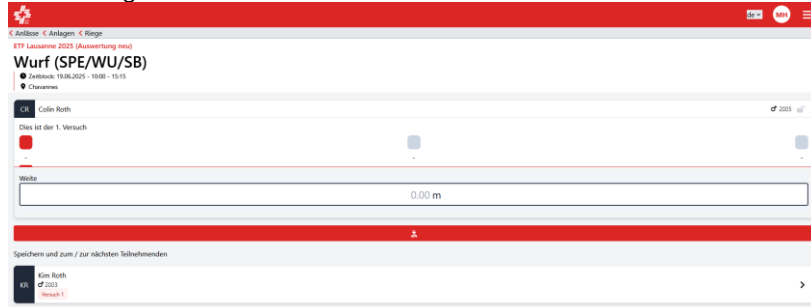

PROZESS RICHTER MESSB. DISZIPLINEN (3 VERSUCHE)

Ziel

Die Prozesse auf dem Wettkampfpfplatz sind allen klar und werden auch so ausgeführt. – keine Fehler, eine korrekte Rangliste

Richter WU, SB, SPE, WE, KUG, STS VW

- Alle Vereine, die auf «bereit» stehen, können verarbeitet werden, diese waren bei der Meldestelle

- Mit dem Filter oben rechts können weitere Anlagen angezeigt werden.
- TU/TI sind nach Aufrufen des Vereins ersichtlich, die Anwesenheitskontrolle kann durchgeführt werden. Falls die Startreihenfolge nicht stimmt, kann hier noch auf Bearbeiten geklickt werden.

Startreihenfolge wechseln mit ziehen der TU/TI an die richtige Position und übernehmen wählen. Falls ein TU/TI sich, während dem Wettkampf (im Einsatz dieser Disziplin) verletzt, muss er ebenfalls hier auf verletzt gesetzt werden. Achtung, alle weiteren Disziplinen kann er nicht mehr turnen, dieser Status bleibt.

Ablauf beginnen mit Auswahl des 1. Athleten

Unten ist der nächste TU/TL ersichtlich, damit korrekt aufgerufen werden kann. Auch der Versuch, der folgt, ist hier ersichtlich. Bei Disziplinen mit Stecknadeln, kann hier im 1. Versuch die Nr. Der Nadel eingegeben werden, falls jeder Versuch gemessen wird (KUG, STS, WE) wird die Weite eingegeben.