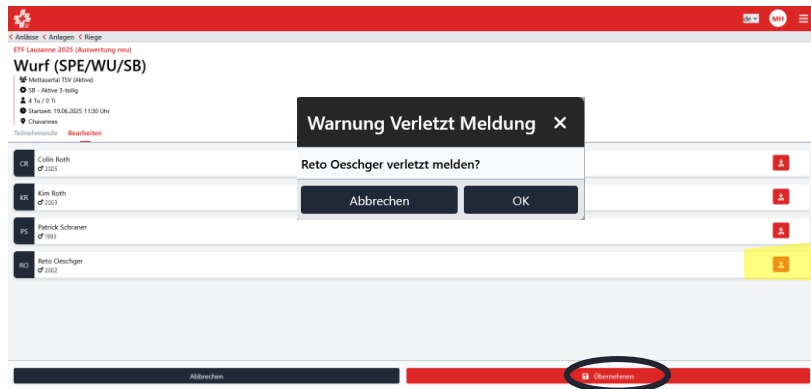

PROZESS RICHTER MESSB. DISZIPLINEN (3 VERSUCHE)

Ziel

Die Prozesse auf dem Wettkampfpfplatz sind allen klar und werden auch so ausgeführt. – keine Fehler, eine korrekte Rangliste

Richter WU, SB, SPE, WE, KUG, STS VW

- Alle Vereine, die auf «bereit» stehen, können verarbeitet werden, diese waren bei der Meldestelle

- Mit dem Filter oben rechts können weitere Anlagen angezeigt werden.
- TU/TI sind nach Aufrufen des Vereins ersichtlich, die Anwesenheitskontrolle kann durchgeführt werden. Falls die Startreihenfolge nicht stimmt, kann hier noch auf Bearbeiten geklickt werden.

Startreihenfolge wechseln mit ziehen der TU/TI an die richtige Position und übernehmen wählen. Falls ein TU/TI sich, während dem Wettkampf (im Einsatz dieser Disziplin) verletzt, muss er ebenfalls hier auf verletzt gesetzt werden. Achtung, alle weiteren Disziplinen kann er nicht mehr turnen, dieser Status bleibt.