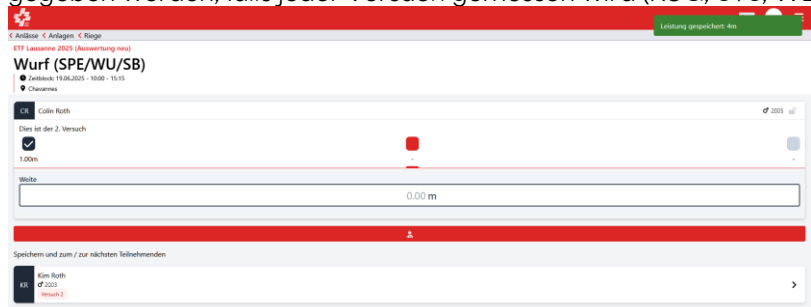

PROZESS RICHTER MESSB. DISZIPLINEN (3 VERSUCHE)

Ziel

Die Prozesse auf dem Wettkampfpfplatz sind allen klar und werden auch so ausgeführt. – keine Fehler, eine korrekte Rangliste

Richter WU, SB, SPE, WE, KUG, STS VW

- Alle Vereine, die auf «bereit» stehen, können verarbeitet werden, diese waren bei der Meldestelle

- Mit dem Filter oben rechts können weitere Anlagen angezeigt werden.
- TU/TI sind nach Aufrufen des Vereins ersichtlich, die Anwesenheitskontrolle kann durchgeführt werden. Falls die Startreihenfolge nicht stimmt, kann hier noch auf Bearbeiten geklickt werden.

Startreihenfolge wechseln mit ziehen der TU/TI an die richtige Position und übernehmen wählen. Falls ein TU/TI sich, während dem Wettkampf (im Einsatz dieser Disziplin) verletzt, muss er ebenfalls hier auf verletzt gesetzt werden. Achtung, alle weiteren Disziplinen kann er nicht mehr turnen, dieser Status bleibt.

Ablauf beginnen mit Auswahl des 1. Athleten

Unten ist der nächste TU/TL ersichtlich, damit korrekt aufgerufen werden kann. Auch der Versuch, der folgt, ist hier ersichtlich. Bei Disziplinen mit Stecknadeln, kann hier im 1. Versuch die Nr. Der Nadel eingegeben werden, falls jeder Versuch gemessen wird (KUG, STS, WE) wird die Weite eingegeben.