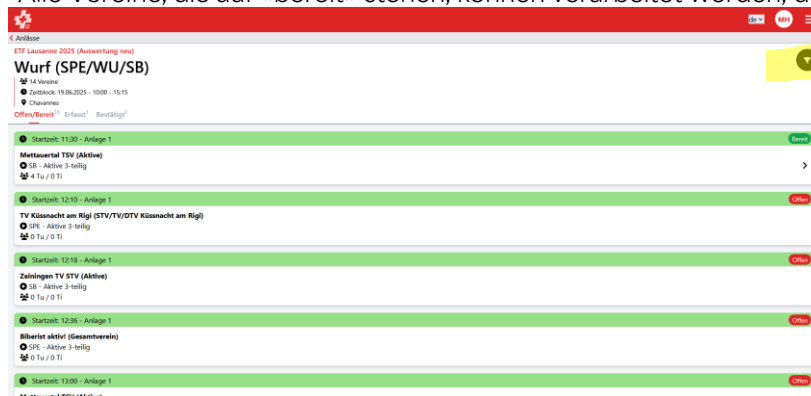

PROZESS RICHTER MESSB. DISZIPLINEN (3 VERSUCHE)

Ziel

Die Prozesse auf dem Wettkampfpfplatz sind allen klar und werden auch so ausgeführt. – keine Fehler, eine korrekte Rangliste

Richter WU, SB, SPE, WE, KUG, STS VW

- Alle Vereine, die auf «bereit» stehen, können verarbeitet werden, diese waren bei der Meldestelle

- Mit dem Filter oben rechts können weitere Anlagen angezeigt werden.
- TU/TI sind nach Aufrufen des Vereins ersichtlich, die Anwesenheitskontrolle kann durchgeführt werden. Falls die Startreihenfolge nicht stimmt, kann hier noch auf Bearbeiten geklickt werden.

Startreihenfolge wechseln mit ziehen der TU/TI an die richtige Position und übernehmen wählen. Falls ein TU/TI sich, während dem Wettkampf (im Einsatz dieser Disziplin) verletzt, muss er ebenfalls hier auf verletzt gesetzt werden. Achtung, alle weiteren Disziplinen kann er nicht mehr turnen, dieser Status bleibt.